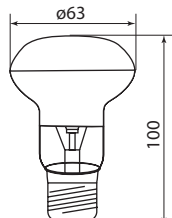

Габаритные размеры (мм)

«Груша»

«Рефлектор» R63

«Рефлектор» R50

«Рефлектор» R39

«Шар прозрачный»

«Шар матовый»

«Свеча прозрачная»