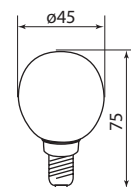

Габаритные размеры (мм)

«Груша»

«Рефлектор» R63

«Рефлектор» R50

«Рефлектор» R39

«Шар прозрачный»

«Шар матовый»

«Свеча прозрачная»