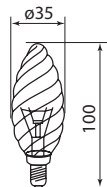

«Свеча витая»