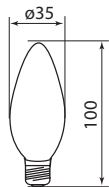

Габаритные размеры (мм)

«Груша»

«Рефлектор» R63

«Рефлектор» R50

«Рефлектор» R39

«Шар прозрачный»

«Шар матовый»

«Свеча прозрачная»