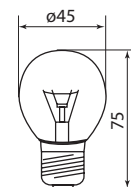

Габаритные размеры (мм)

«Груша»

«Рефлектор» R63

«Рефлектор» R50

«Рефлектор» R39

«Шар прозрачный»

«Шар матовый»

«Свеча прозрачная»