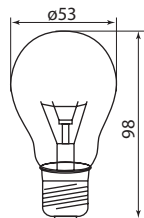

Габаритные размеры (мм)

«Груша»

«Рефлектор» R63

«Рефлектор» R50

«Рефлектор» R39

«Шар прозрачный»

«Шар матовый»

«Свеча прозрачная»