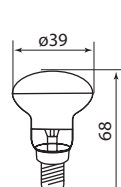

Габаритные размеры (мм)

«Груша»

«Рефлектор» R63

«Рефлектор» R50

«Рефлектор» R39

«Шар прозрачный»

«Шар матовый»

«Свеча прозрачная»