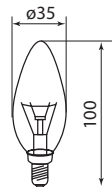

Габаритные размеры (мм)

«Груша»

«Рефлектор» R63

«Рефлектор» R50

«Рефлектор» R39

«Шар прозрачный»

«Шар матовый»

«Свеча прозрачная»