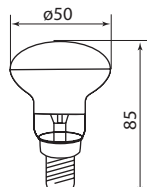

Габаритные размеры (мм)

«Груша»

«Рефлектор» R63

«Рефлектор» R50

«Рефлектор» R39

«Шар прозрачный»

«Шар матовый»

«Свеча прозрачная»