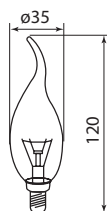

«Свеча на ветру»