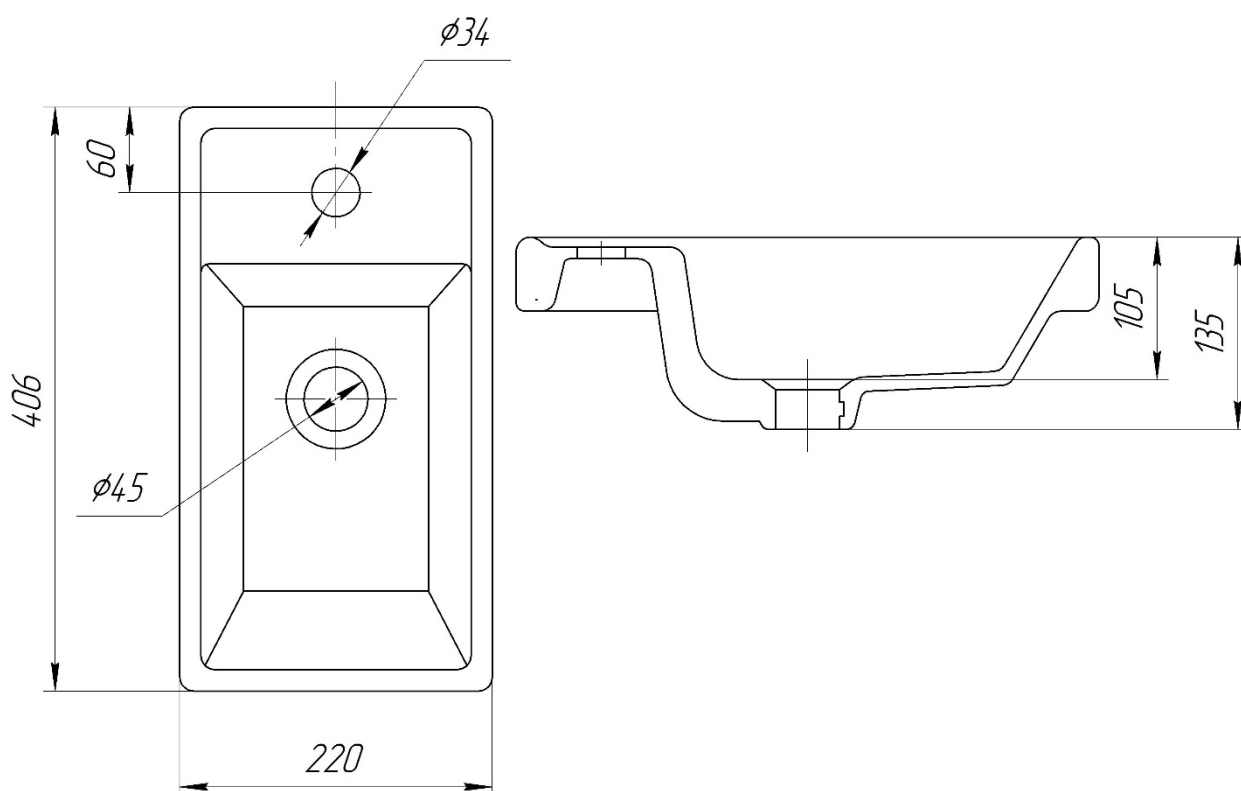

Паспорт – 1 шт.

Чертёж умывальника

Установка умывальника на мебельную тумбу

1. Установите смеситель на умывальник (смеситель в комплект поставки не входит).
2. Смонтируйте на умывальник сифон с переливом (сифон в поставку не входит).
3. Установите умывальник на тумбу.
4. Установите тумбу на место.
5. Подключите смеситель к системе водоснабжения.
6. Подключите сифон к системе канализации.